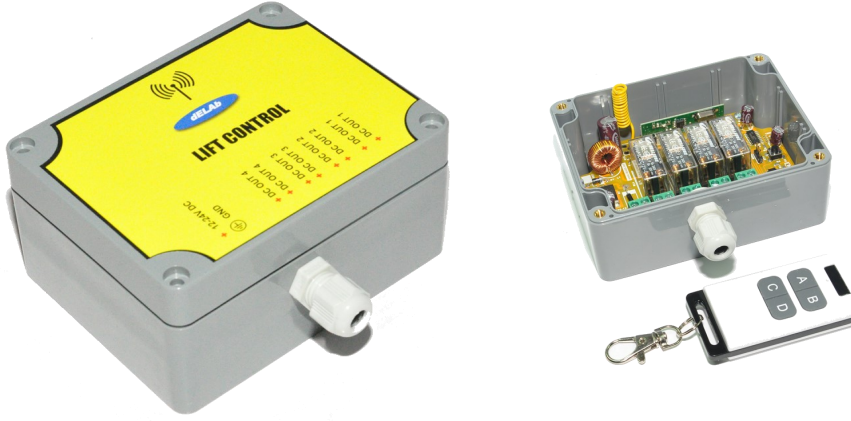

LIFT KONTROL

Endüstriyel ortamlarda kullanılan liftler için uzaktan kumanda kontrol seti. Su geçirmez IP-67 ABS plastik contalı kutuludur.UHF 433,9 MHz de çalışır.

Röle akımı:
Çift kontak röle

5 amper 220V
5 amper 30V DC

Toplam 8 adet DC
çıkış vardır.

LIFT KONTROL

4 Adet orta akıma dayanıklı röle çıkışı ile 4 adet motor veya kontaktör grubu kontrol edilebilmektedir.toggle (aç-kapa) ve momentary (bas-bırak) şeklinde kullanımlıdır.

+12-24v dc giriş

8 adet Dc klemens çıkışları

Mom-(bas bırak)konum seçimi

DİKKAT!

Bu sistemde Ek Volt girişi olmayıp besleme değeri kadar volt Röle açıldığında klemens çıkışında görülür. Sadece çıkış verir.