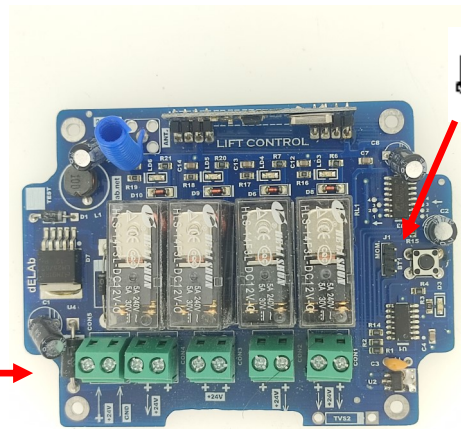

LIFT KONTROL

Endüstriyel ortamlarda kullanılan liftler için uzaktan kumanda kontrol seti. Su geçirmez IP-67 ABS plastik contalı kutuludur.UHF 433,9 MHz de çalışır.

Röle akımı:
Çift kontak röle

5 amper 220V
5 amper 30V DC

Toplam 8 adet DC
çıkış vardır.

LIFT KONTROL

4 Adet orta akıma dayanıklı röle çıkışı ile 4 adet motor veya kontaktör grubu kontrol edilebilmektedir.toggle (aç-kapa) ve momentary (bas-bırak) şeklinde kullanımlıdır.

+12-24v dc giriş

8 adet Dc klemens çıkışları

Mom-(bas bırak)konum seçimi

DİKKAT!

Bu sistemde Ek Volt girişi olmayıp besleme değeri kadar volt Röle açıldığında klemens çıkışında görülür. Sadece çıkış verir.